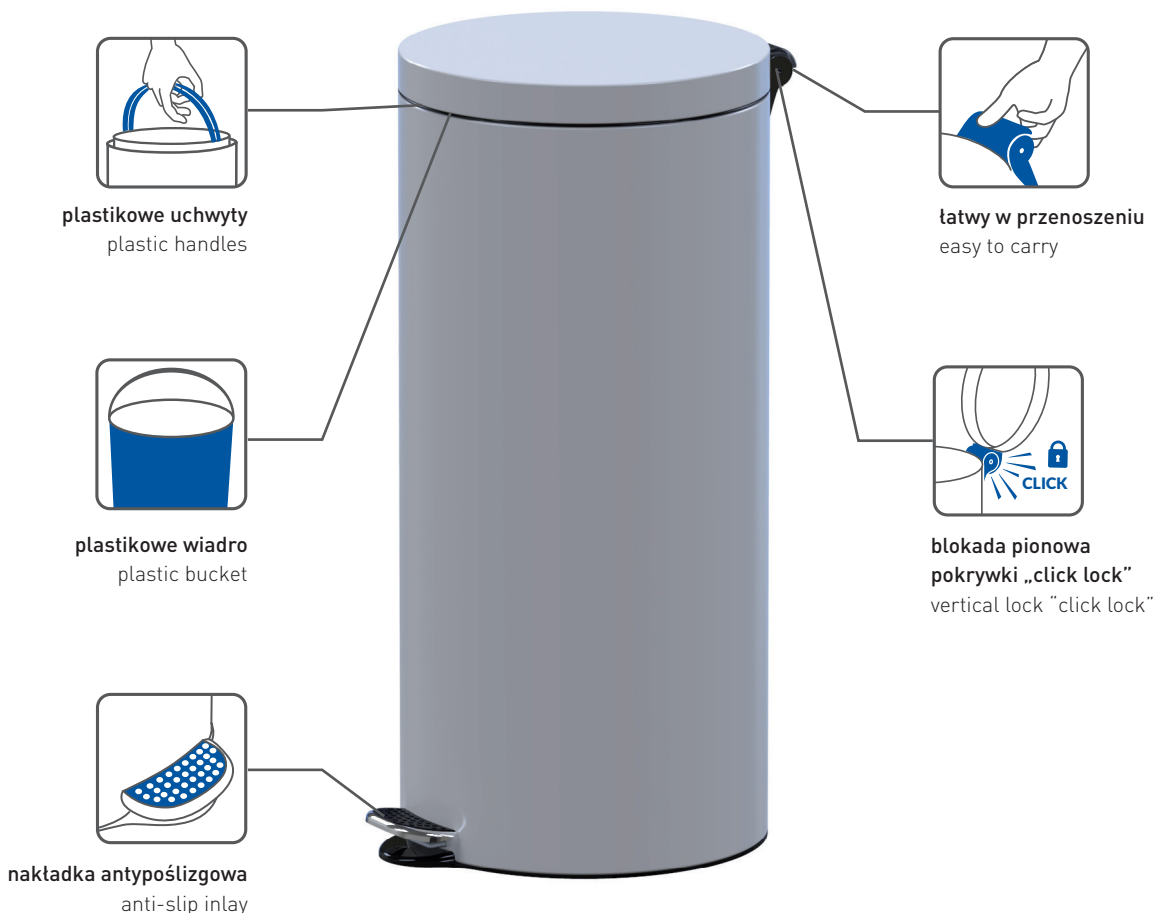

HOTEL SAFE

Freedom Fresh

okrągły kosz pedałowy z wkładem o podwyższonej niepalności
round pedal bin with increased flame retardancy insert

10 000 cykli
10 000 cycles

Podwyższona
niepalność
Increased flame
retardancy

plastikowe uchwyty
plastic handles

plastikowe wiadro
plastic bucket

nakładka antypoślizgowa
anti-slip inlay

łatwy w przenoszeniu
easy to carry

blokada pionowa
pokrywki „click lock”
vertical lock “click lock”