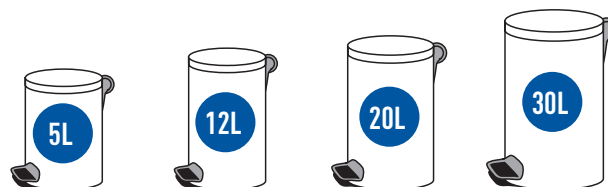

kolor kosza / body color

gwarancja / warranty

S/S	potysk / gloss	2 lata / 2 yrs	SOFTF611PO	SOFTF612PO	SOFTF613PO	SOFTF614PO
S/S	satyna / satin	2 lata / 2 yrs	SOFTF611BPO	SOFTF612BPO	SOFTF613BPO	SOFTF614BPO
OC	czarny / black RAL 9005	5 lat / 5 yrs	SOFTF611APO	SOFTF612APO	SOFTF613APO	SOFTF614APO
OC	biały / white RAL 9010	5 lat / 5 yrs	SOFTF611EPO	SOFTF612EPO	SOFTF613EPO	SOFTF614EPO

dane techniczne / specification

waga / weight	[kg]	0.90	1.68	2.30	3.22
średnica / diameter	[cm]	21	25	30	30
długość / length	[cm]				
wysokość / height	[cm]	28	40	45	65