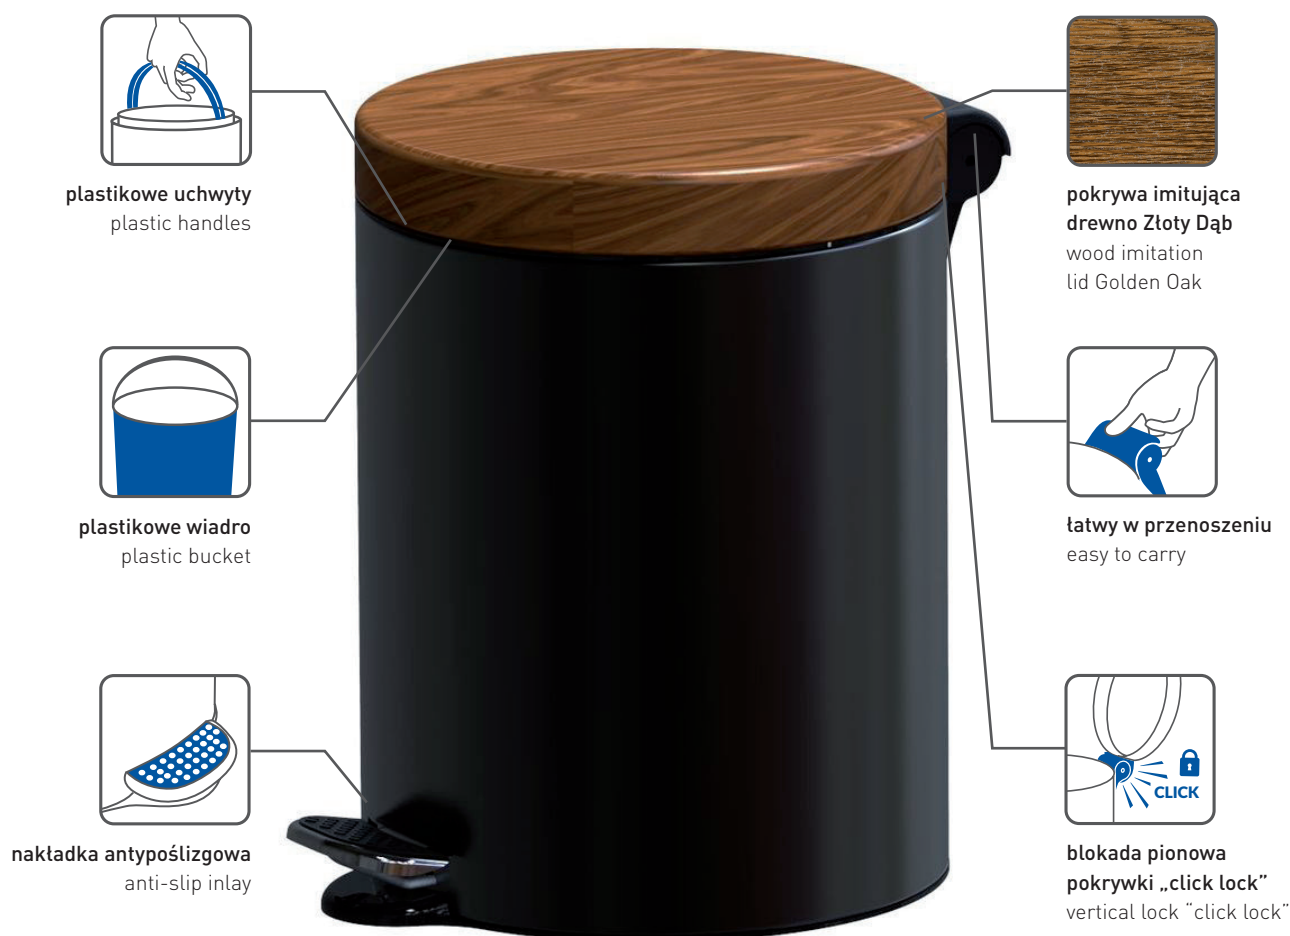

10 000 cykli
10 000 cycles

Ciche zamykanie
Soft Close

SHERWOOD SOFT CLOSE

Freedom Fresh

okrągły kosz pedałowy
z wolnoopadającą pokrywą imitującą drewno
round pedal bin with soft close system and wood imitation lid

okrągły kosz pedałowy

z wolnoopadającą pokrywą imitującą drewno

round pedal bin with soft close system and wood imitation lid

plastikowe uchwyty
plastic handles

plastikowe wiadro
plastic bucket

nakładka antypoślizgowa
anti-slip inlay

pokrywa imitująca
drewno Złoty Dąb
wood imitation
lid Golden Oak

łatwy w przenoszeniu
easy to carry

blokada pionowa
pokrywki „click lock”
vertical lock “click lock”

MADE
IN
POLAND EU

5 up to
years
warranty