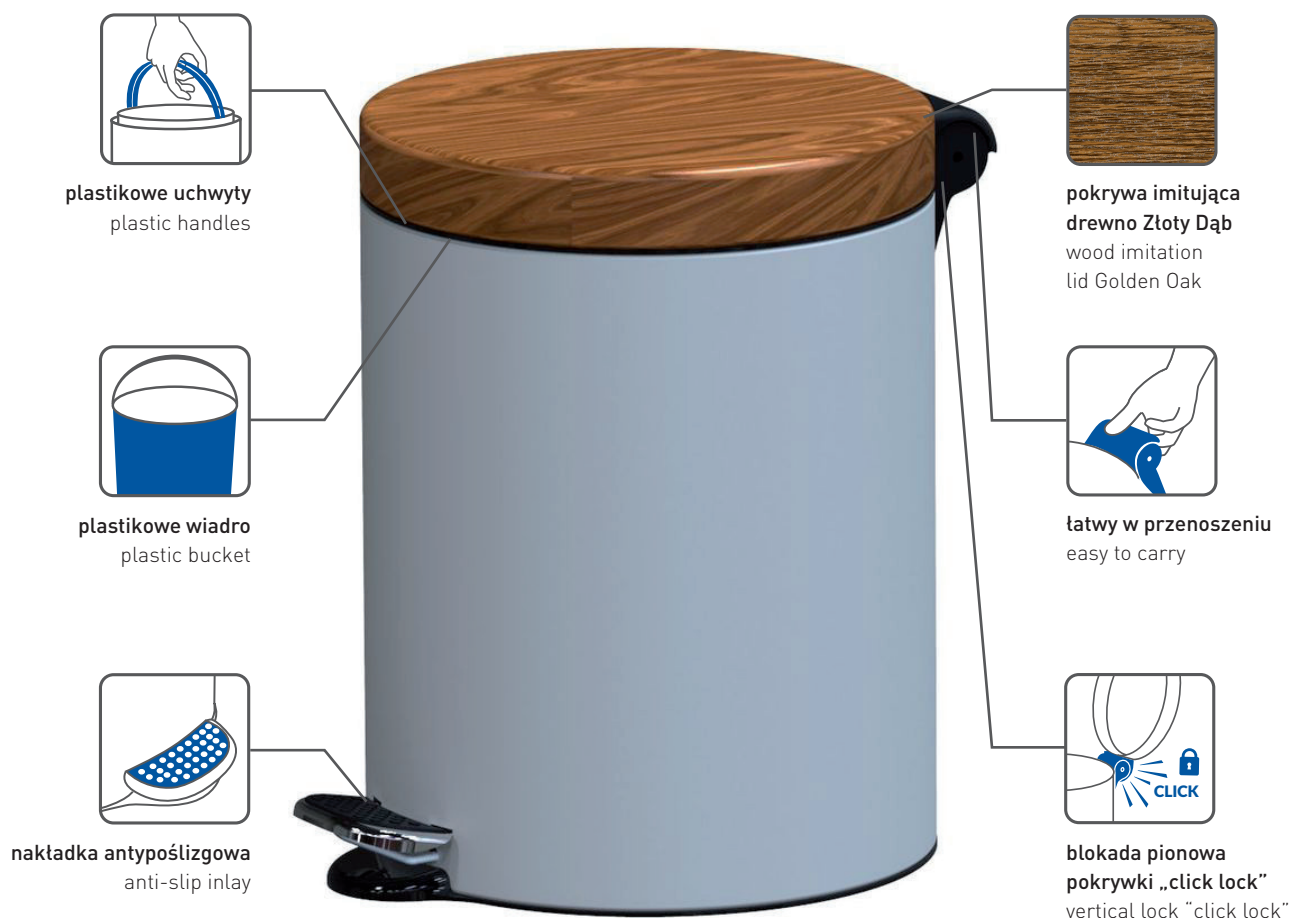

SHERWOOD

Freedom Fresh

okrągły kosz pedałowy z pokrywą imitującą drewno
round pedal bin with wood imitation lid

10 000 cykli
10 000 cycles

plastikowe uchwyty
plastic handles

blokada pionowa
pokrywki „click lock”
vertical lock “click lock”

MADE IN POLAND EU

5 up to years warranty