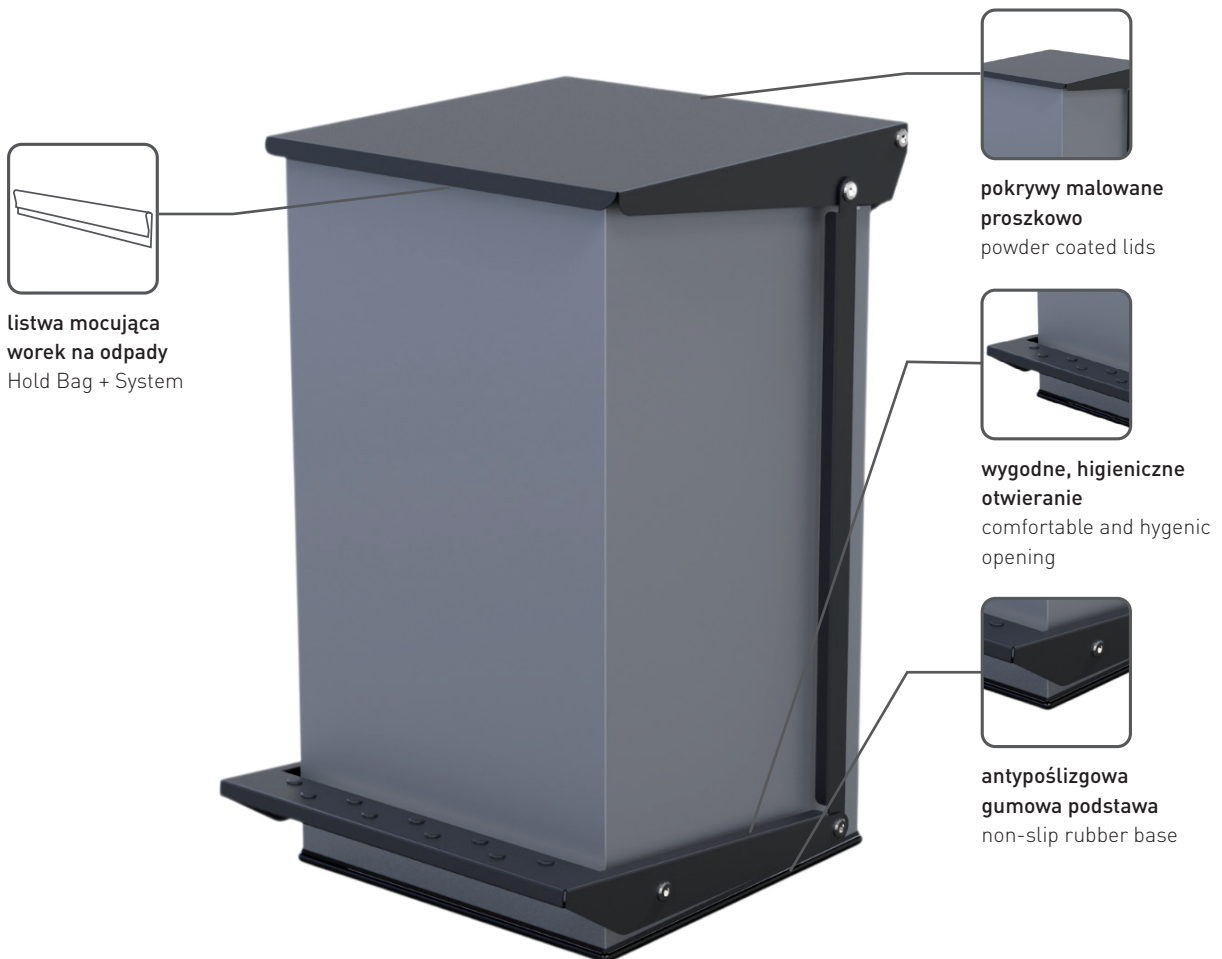

SHERMAN

przemysłowy kosz na śmieci
industrial bin

Ciche zamykanie
Soft Close

MADE IN POLAND EU

5 up to years warranty