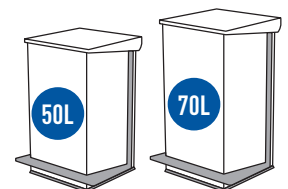

kolor kosza / body color		kolor pokrywy / plastic color		gwarancja / warranty	
	szary / gray RAL9006	czarny / black RAL 9005		5 lat / 5 yrs	FS150S FS170S
dane techniczne / specification					
	waga / weight		[kg]	7	8.5
	średnica / diameter		[cm]	34	36
	długość / length		[cm]	40	42
	wysokość / height		[cm]	55	69