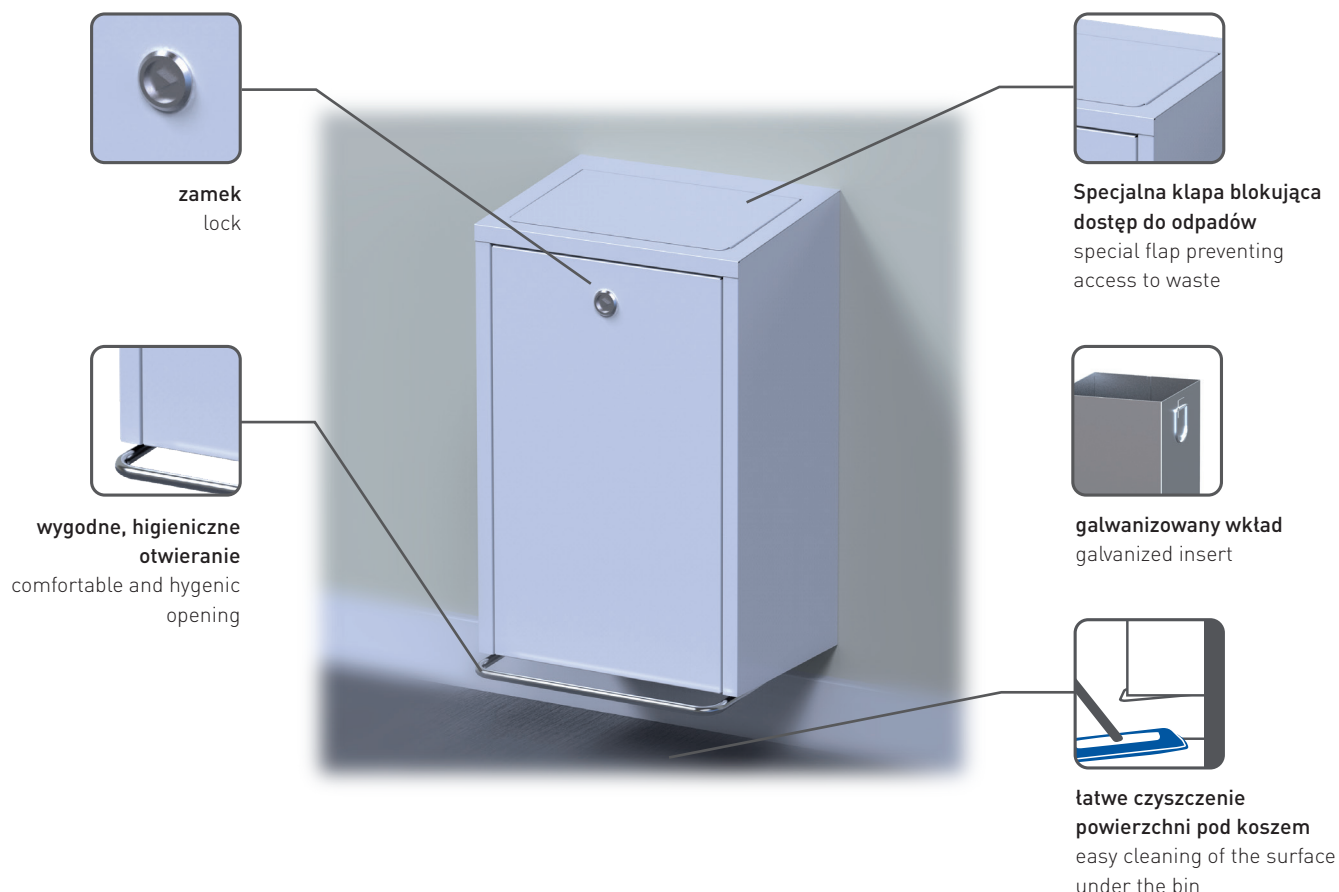

HYGENIC BIN

wiszący kosz pedałowy
wall mounted pedal bin

MADE IN POLAND EU