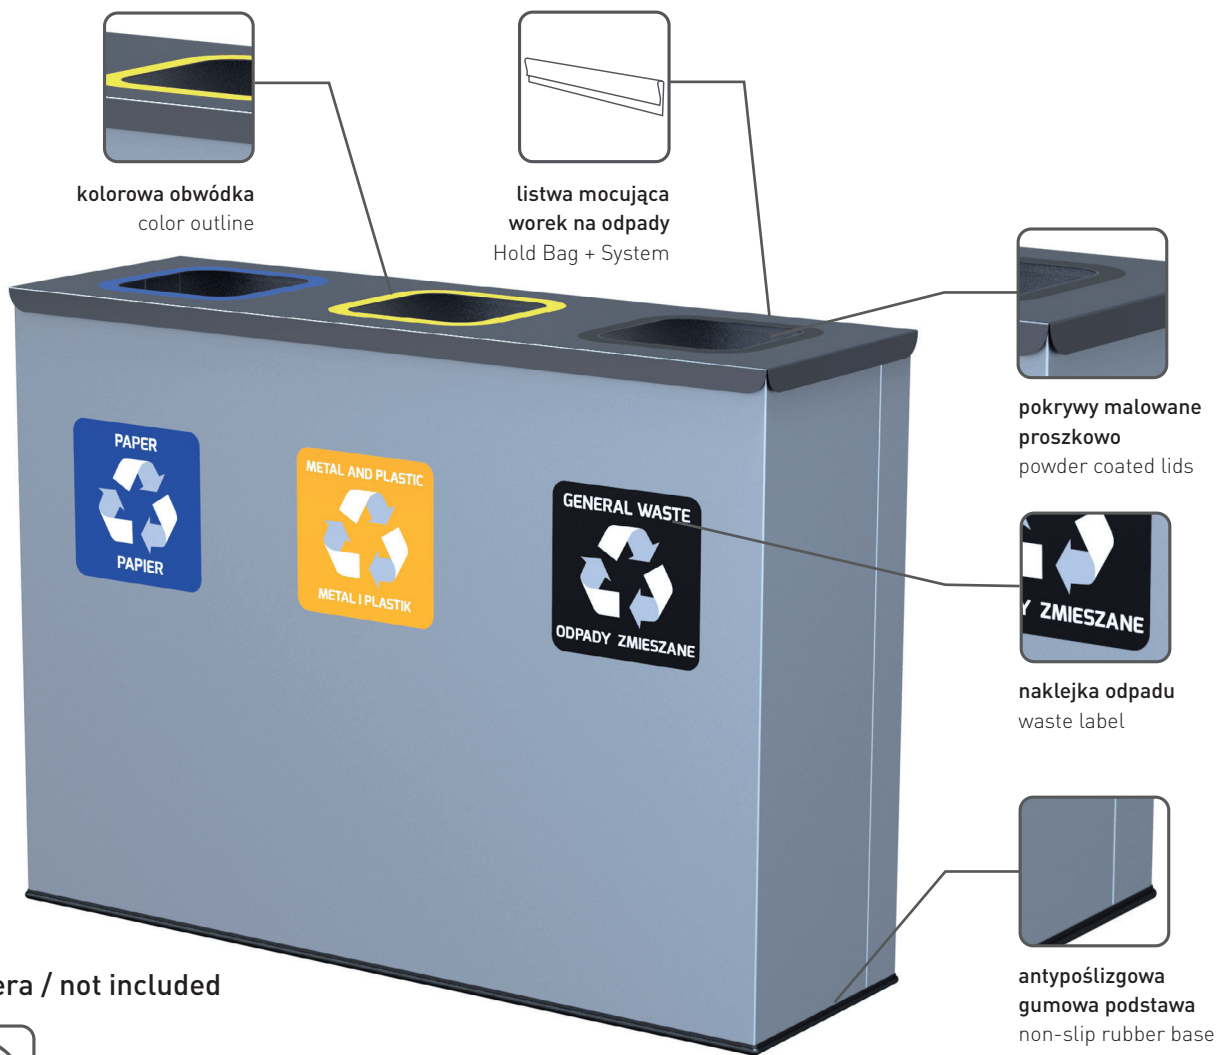

dane techniczne / specification

	waga / weight	[kg]	4.94
	szerokość / width	[cm]	30
	długość / length	[cm]	30
	wysokość / height	[cm]	69

EKO SQUARE 90L

kosz do segregacji odpadów
waste segregation bin

listwa mocująca
worek na odpady
Hold Bag + System

dane techniczne / specification

	waga / weight	[kg]	8.00
	szerokość / width	[cm]	36
	długość / length	[cm]	36
	wysokość / height	[cm]	69

EKO STATION

stacja do segregacji odpadów
waste segregation station