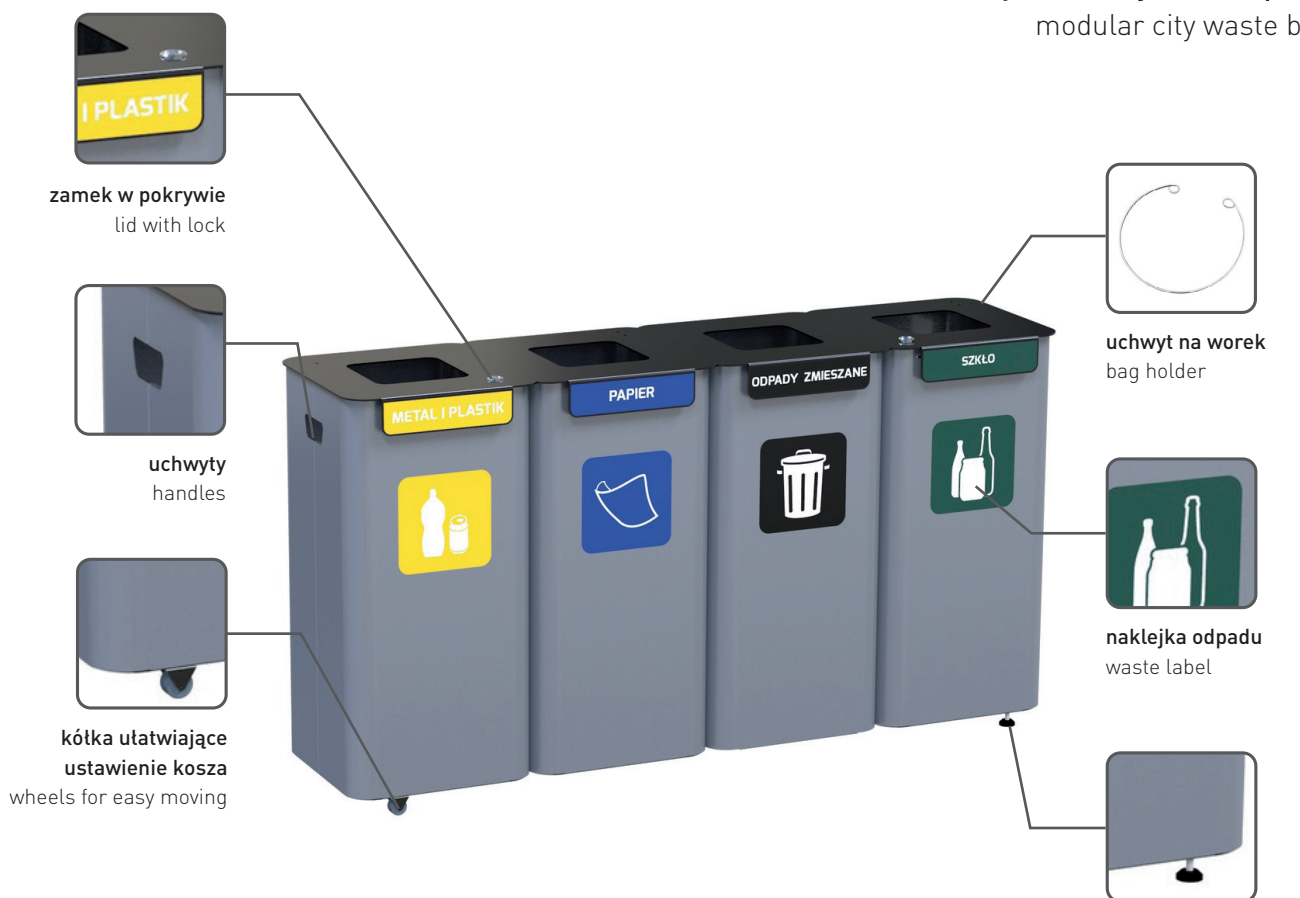

MODULAR BIN

modułowy kosz miejski na odpady
modular city waste bin

nie zawiera / not included

dostępny wkład
wewnętrzny str. 50
inserts available pg. 50

regulowane
ocynkowane stopki
antypoślizgowe
anti-slip adjustable
galvanized steel legs

MADE
IN
POLAND