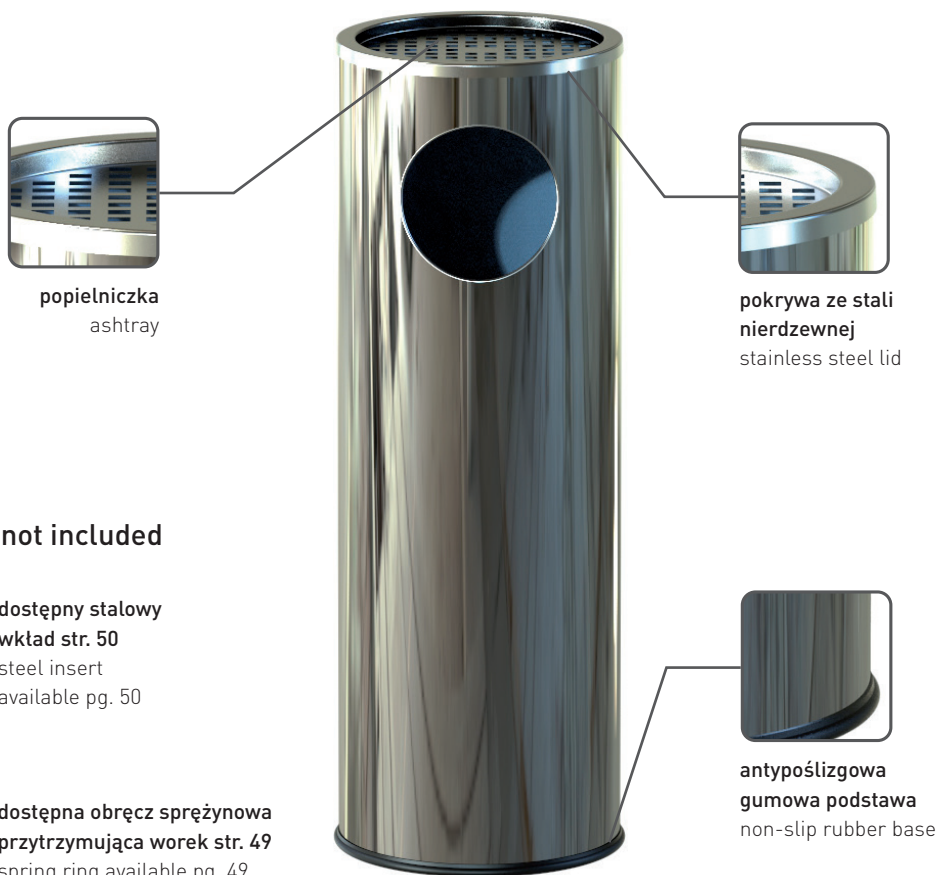

SANDY

koszopopielnica
ashtray bin

Właściwości przeciwpożarowe
Reduced fire spreading

nie zawiera / not included

dostępny stalowy wkład str. 50
steel insert available pg. 50

dostępna obręcz sprężynowa przytrzymująca worek str. 49
spring ring available pg. 49

MADE IN POLAND

kolor kosza / body color		kolor pokrywki / lid color		gwarancja / warranty	
S/S	☒ połysk / gloss	☒ połysk / gloss		2 lata / 2 yrs	678
S/S	☒ satyna / satin	☒ połysk / gloss		2 lata / 2 yrs	678B
OC	☒ czarny / black RAL 9005	☒ połysk / gloss		2 lata / 2 yrs	678A
OC	☒ biały / white RAL 9010	☒ połysk / gloss		2 lata / 2 yrs	678E
dane techniczne / specification					
	waga / weight		[kg]		2.86
	średnica / diameter		[cm]		24
	długość / length		[cm]		
	wysokość / height		[cm]		69