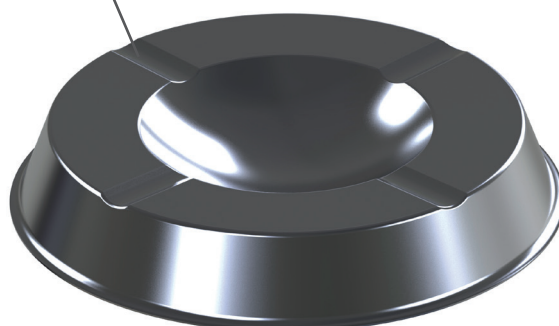

FLASH

popielnica
ashtray

specjalne przetłoczenia
na papierosa
special grooves
for cigarette

MADE IN
POLAND

	kolor popielnicy / ashtray color	gwarancja / warranty	
	potysk / gloss	2 lata / 2 yrs	626
	dane techniczne / specification		
	waga / weight	[kg]	0.3
	średnica / diameter	[cm]	14
	długość / length	[cm]	
	wysokość / height	[cm]	2.1