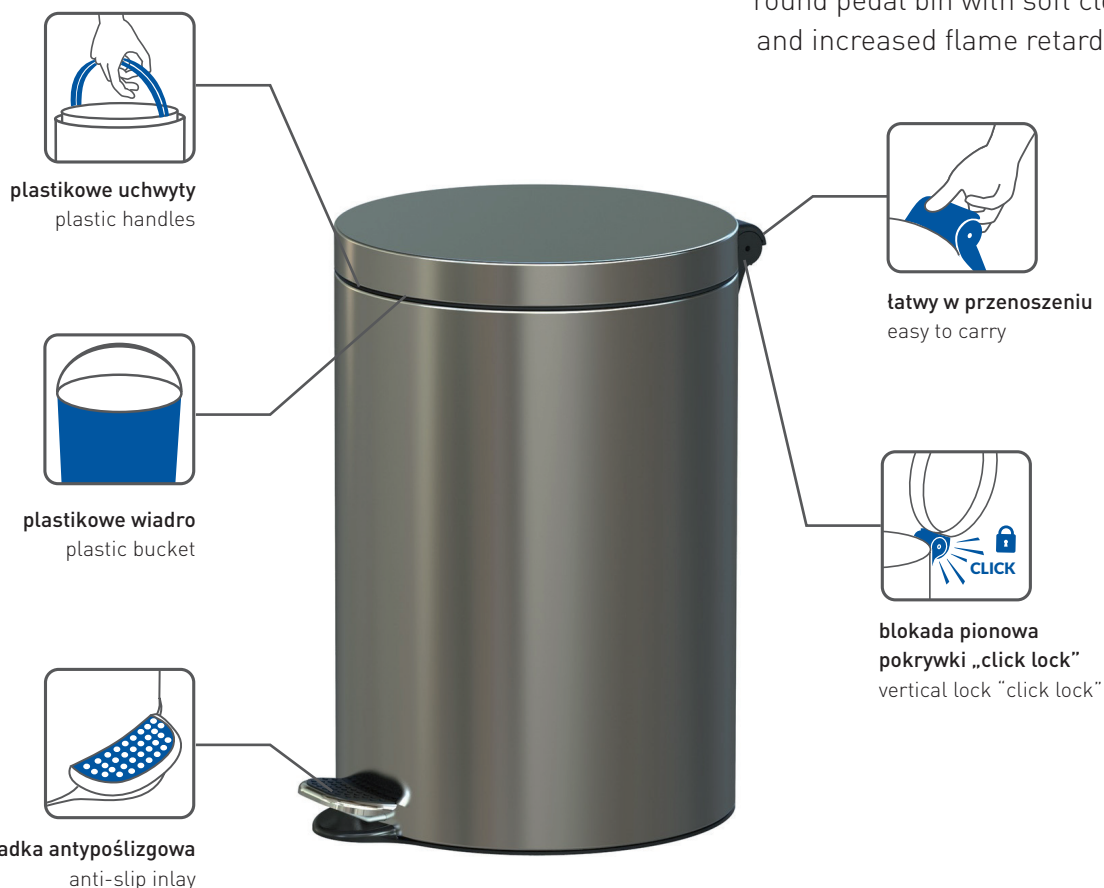

10 000 cykli
10 000 cycles

Ciche zamykanie
Soft Close

HOTEL SAFE SOFT CLOSE

Freedom Fresh

okrągły kosz pedałowy z wolnoopadającą pokrywą i wkładem o podwyższonej niepalności
round pedal bin with soft close system and increased flame retardancy insert