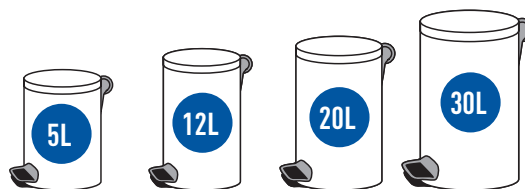

nakładka antypoślizgowa
anti-slip inlay

łatwy w przenoszeniu
easy to carry

blokada pionowa
pokrywki „click lock”
vertical lock “click lock”

MADE
IN
POLAND

5 up to
years
warranty

kolor kosza / body color

gwarancja / warranty