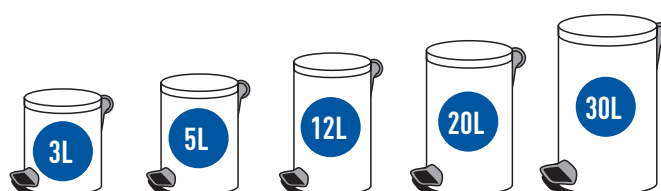

kolor kosza / body color	gwarancja / warranty	3L	5L	12L	20L	30L
PC	☐ biały antybakteryjny white antimicrobial RAL 9010	2 lata / 2 yrs	F610AG	F611AG	F612AG	F613AG	F614AG
PC	☐ czarny antybakteryjny black antimicrobial RAL 9005	2 lata / 2 yrs	F610AGA	F611AGA	F612AGA	F613AGA	F614AGA
kg	dane techniczne / specification						
↕	waga / weight	[kg]	0.66	0.90	1.68	2.30	3.22
↔	średnica / diameter	[cm]	17	21	25	30	30
↕	długość / length	[cm]					
↕	wysokość / height	[cm]	26	28	40	45	65