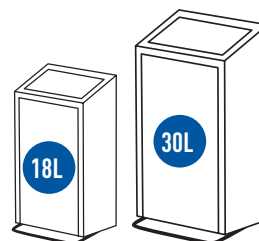

kolor kosza / body color		gwarancja / warranty	
PC	biały / white RAL 9010	2 lata / 2 yrs	H16E H30E
PC	czarny / black RAL 9005	2 lata / 2 yrs	H16A H30A
PC	szary / gray RAL 7045	2 lata / 2 yrs	H16S H30S
dane techniczne / specification			
kg	waga / weight	[kg]	7,20 10.00
↔	średnica / diameter	[cm]	30 35
↔	długość / length	[cm]	
↑↓	wysokość / height	[cm]	50 59