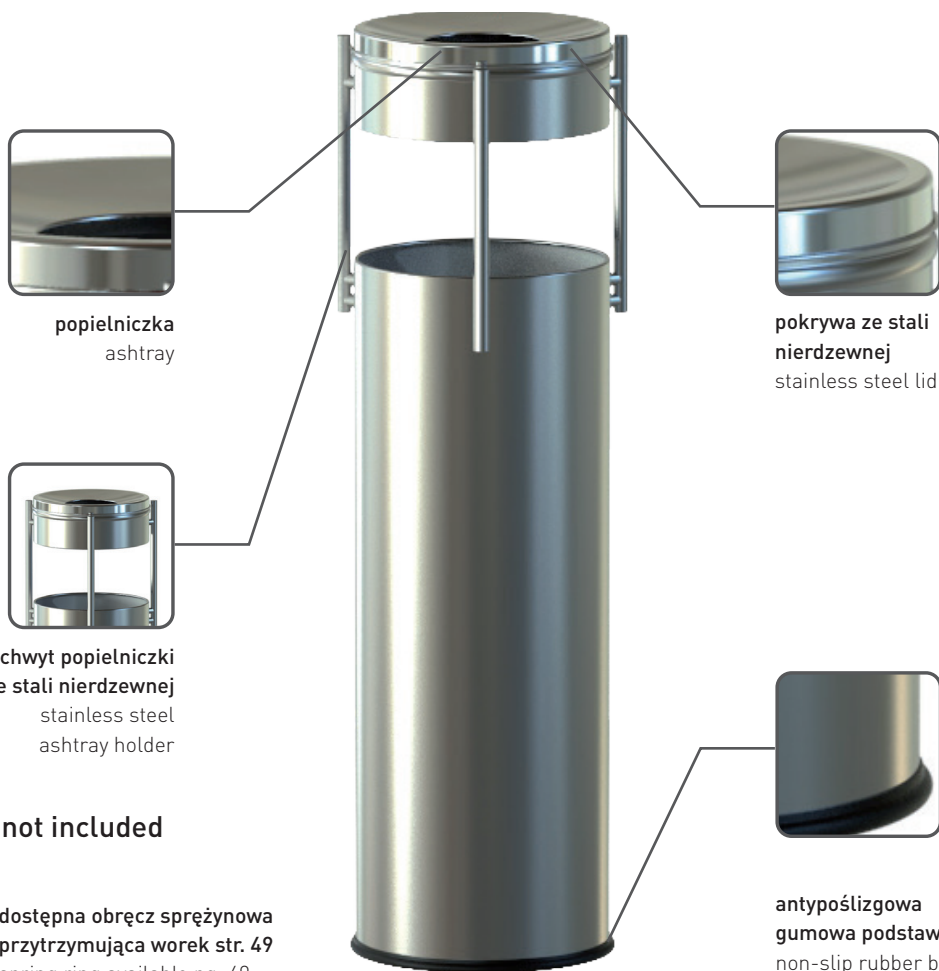

PRESTIGE PILLAR

koszopopielnica
ashtray bin

Właściwości przeciwpożarowe
Reduced fire spreading

nie zawiera / not included

dostępna obręcz sprężynowa
przytrzymująca worek str. 49
spring ring available pg. 49

MADE IN POLAND EU

kolor kosza / body color		kolor pokrywki / lid color		gwarancja / warranty	
S/S	☒ połysk / gloss	☒ połysk / gloss		2 lata / 2 yrs	640
S/S	☒ satyna / satin	☒ połysk / gloss		2 lata / 2 yrs	640B
OC	☒ czarny / black RAL 9005	☒ połysk / gloss		2 lata / 2 yrs	640A
dane techniczne / specification					
	waga / weight		[kg]		3.24
	średnica / diameter		[cm]		20
	długość / length		[cm]		
	wysokość / height		[cm]		73