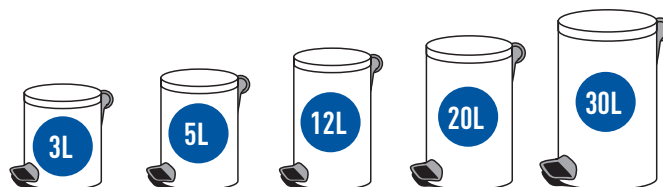

kolor kosza / body color

gwarancja / warranty

			3L	5L	12L	20L	30L
S/S	potysk / gloss	2 lata / 2 yrs	F610PO	F611PO	F612PO	F613PO	F614PO
S/S	satyna / satin	2 lata / 2 yrs	F610BPO	F611BPO	F612BPO	F613BPO	F614BPO
OC	czarny / black RAL 9005	5 lat / 5 yrs	F610APO	F611APO	F612APO	F613APO	F614APO
OC	biały / white RAL 9010	5 lat / 5 yrs	F610EPO	F611EPO	F612EPO	F613EPO	F614EPO

dane techniczne / specification

	waga / weight	[kg]	0.66	0.90	1.68	2.30	3.22
	średnica / diameter	[cm]	17	21	25	30	30
	długość / length	[cm]					
	wysokość / height	[cm]	26	28	40	45	65