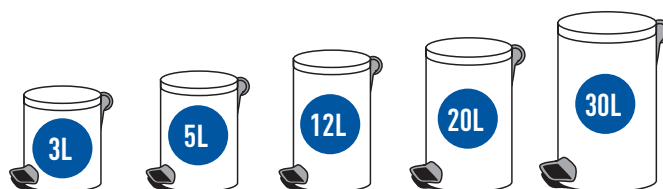

kolor kosza / body color		gwarancja / warranty					
OC	czarny / black RAL 9005	5 lat / 5 yrs	F610AD	F611AD	F612AD	F613AD	F614AD
OC	biały / white RAL 9010	5 lat / 5 yrs	F610ED	F611ED	F612ED	F613ED	F614ED
dane techniczne / specification							
kg	waga / weight	[kg]	0.66	0.90	1.68	2.30	3.22
↔	średnica / diameter	[cm]	17	21	25	30	30
↔	długość / length	[cm]					
↑↓	wysokość / height	[cm]	26	28	40	45	65