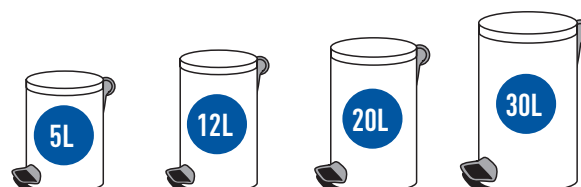

kolor kosza / body color	gwarancja / warranty	SOFTF611AD	SOFTF612AD	SOFTF613AD	SOFTF614AD
OC	czarny / black RAL 9005	5 lat / 5 yrs	SOFTF611AD	SOFTF612AD	SOFTF613AD	SOFTF614AD
OC	biały / white RAL 9010	5 lat / 5 yrs	SOFTF611ED	SOFTF612ED	SOFTF613ED	SOFTF614ED
dane techniczne / specification						
kg	waga / weight	[kg]	0.90	1.68	2.30	3.22
↔	średnica / diameter	[cm]	21	25	30	30
↔	długość / length	[cm]				
↑↓	wysokość / height	[cm]	28	40	45	65