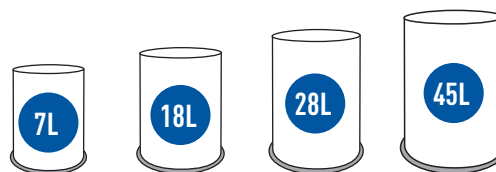

 dostępne uchwyty
na worek str. 49
bag holders
available pg. 49

 MADE
IN
POLAND

5 up to
years
warranty

kolor kosza / body color		gwarancja / warranty				
		7L	18L	28L	45L	
S/S	potysk / gloss	2 lata / 2 yrs	607	608	642	655
S/S	satyna / satin	2 lata / 2 yrs	607B	608B	642B	655B
OC	czarny / black RAL 9005	5 lat / 5 yrs	607A	608A	642A	655A
OC	biały / white RAL 9010	5 lat / 5 yrs	607E	608E	642E	655E
OC	szary / gray RAL 9006	5 lat / 5 yrs	-	-	-	653
dane techniczne / specification						
	waga / weight	[kg]	0.72	1.64	2.21	2.86
	średnica / diameter	[cm]	20	24	30	30
	długość / length	[cm]				
	wysokość / height	[cm]	25	41	41	69