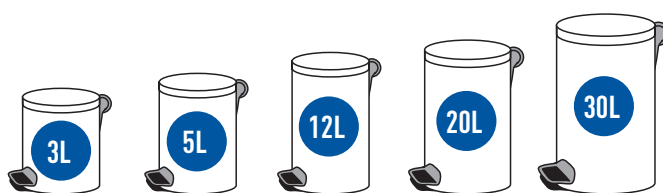

łatwy w przenoszeniu
easy to carry

blokada pionowa
pokrywki „click lock”
vertical lock “click lock”

MADE IN POLAND EU

5 up to years warranty

kolor kosza / body color

gwarancja / warranty

			3L	5L	12L	20L	30L
S/S	☒ połysk / gloss	2 lata / 2 yrs	F610	F611	F612	F613	F614
S/S	☒ satyna / satin	2 lata / 2 yrs	F610B	F611B	F612B	F613B	F614B
OC	■ czarny / black RAL 9005	5 lat / 5 yrs	F610A	F611A	F612A	F613A	F614A
OC	□ biały / white RAL 9010	5 lat / 5 yrs	F610E	F611E	F612E	F613E	F614E
OC	■ szary / gray RAL 9006	5 lat / 5 yrs	F610S	F611S	F612S	F613S	F614S