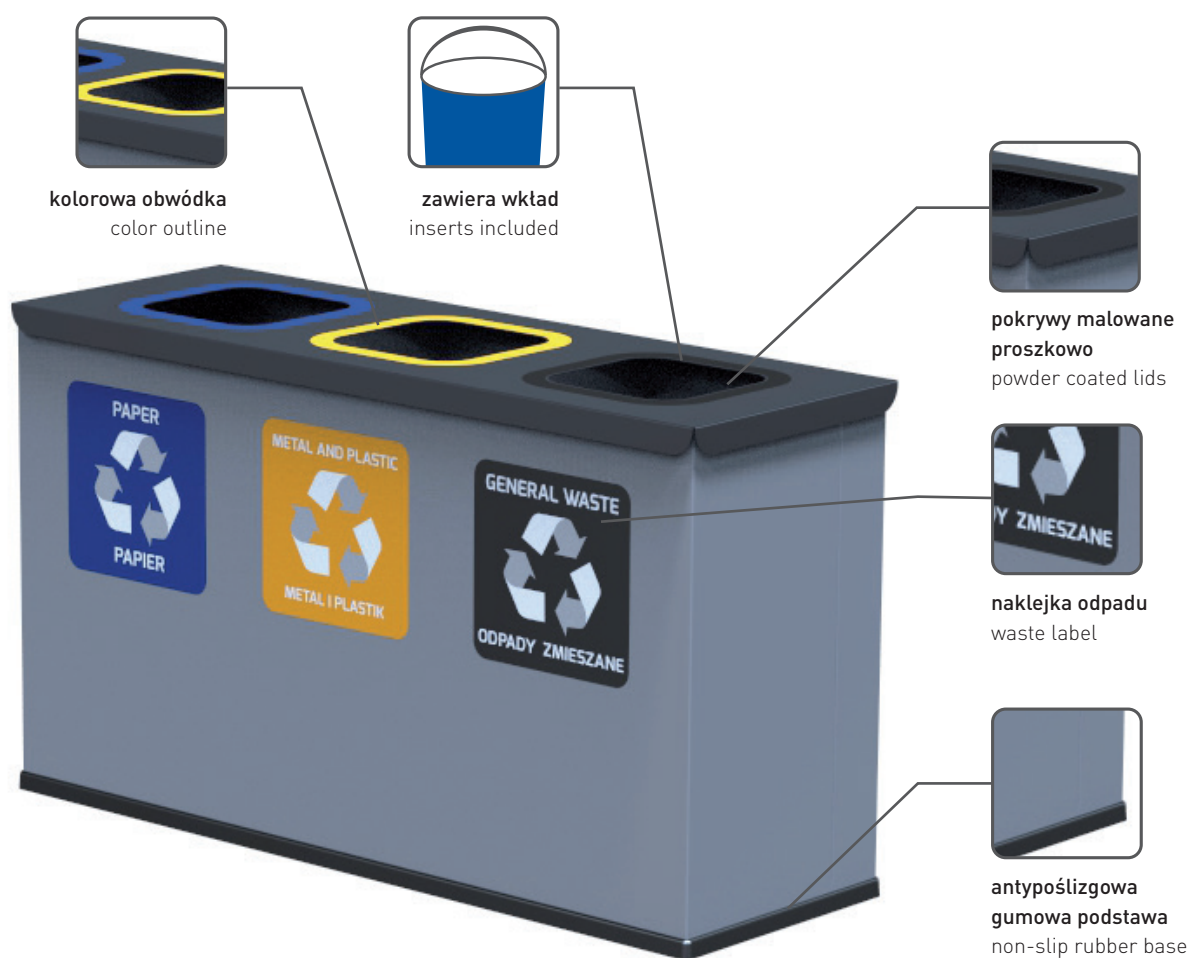

EKO STATION MINI

stacja do segregacji odpadów
waste segregation station

MADE IN POLAND

5 up to years warranty

	kolor kosza / body color	kolor pokrywki / lid color	gwarancja / warranty	134MINI	135MINI
OC	szary / gray RAL 9006	ciemny szary / dark gray RAL 7015	5 lat / 5 yrs		

dane techniczne / specification

	waga / weight	[kg]	9.5	12
↔	szerokość / width	[cm]	77	102
↔	długość / length	[cm]	26.5	26.5
↑↓	wysokość / height	[cm]	47	47