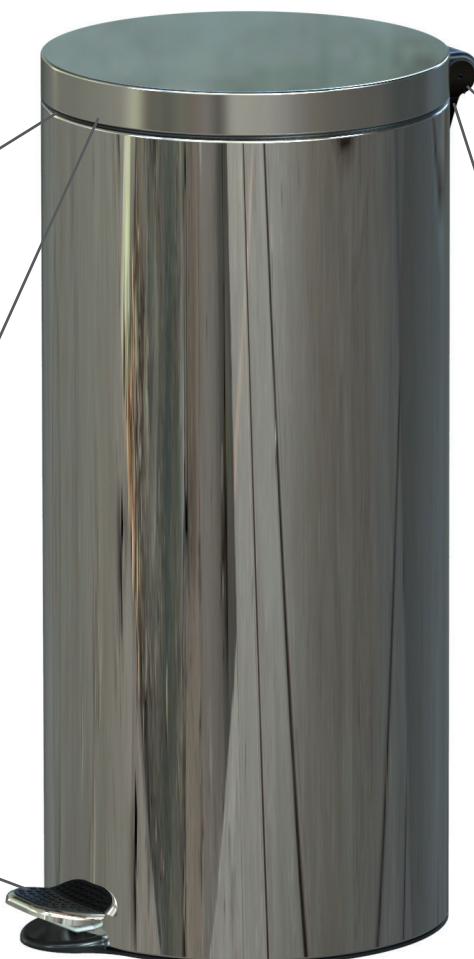

STANDARD

Freedom Fresh

okrągły kosz pedałowy

round pedal bin

10 000 cykli
10 000 cycles

plastikowe uchwyty
plastic handles

plastikowe wiadro
plastic bucket

naktadka antypoślizgowa
anti-slip inlay

łatwy w przenoszeniu
easy to carry

blokada pionowa
pokrywki „click lock”
vertical lock “click lock”

MADE IN POLAND EU

5 up to years warranty