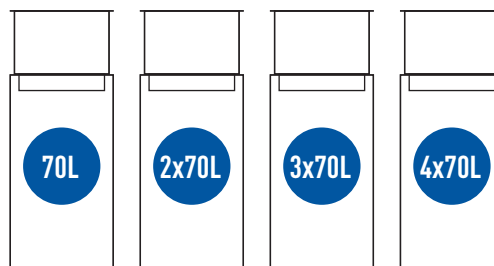

kolor kosza / body color	kolor pokrywy / lid color	gwarancja / warranty	159-M1	159-M2	159-M3	159-M4
PC	szary / gray RAL7045	czarny / black RAL 9005	2 lata / 2 yrs				
dane techniczne / specification							
	waga / weight	[kg]		11.00	22.00	33.00	44.00
	szerokość / width	[cm]		33	66	99	132
	długość / length	[cm]		33	33	33	33
	wysokość / height	[cm]		72	72	72	72