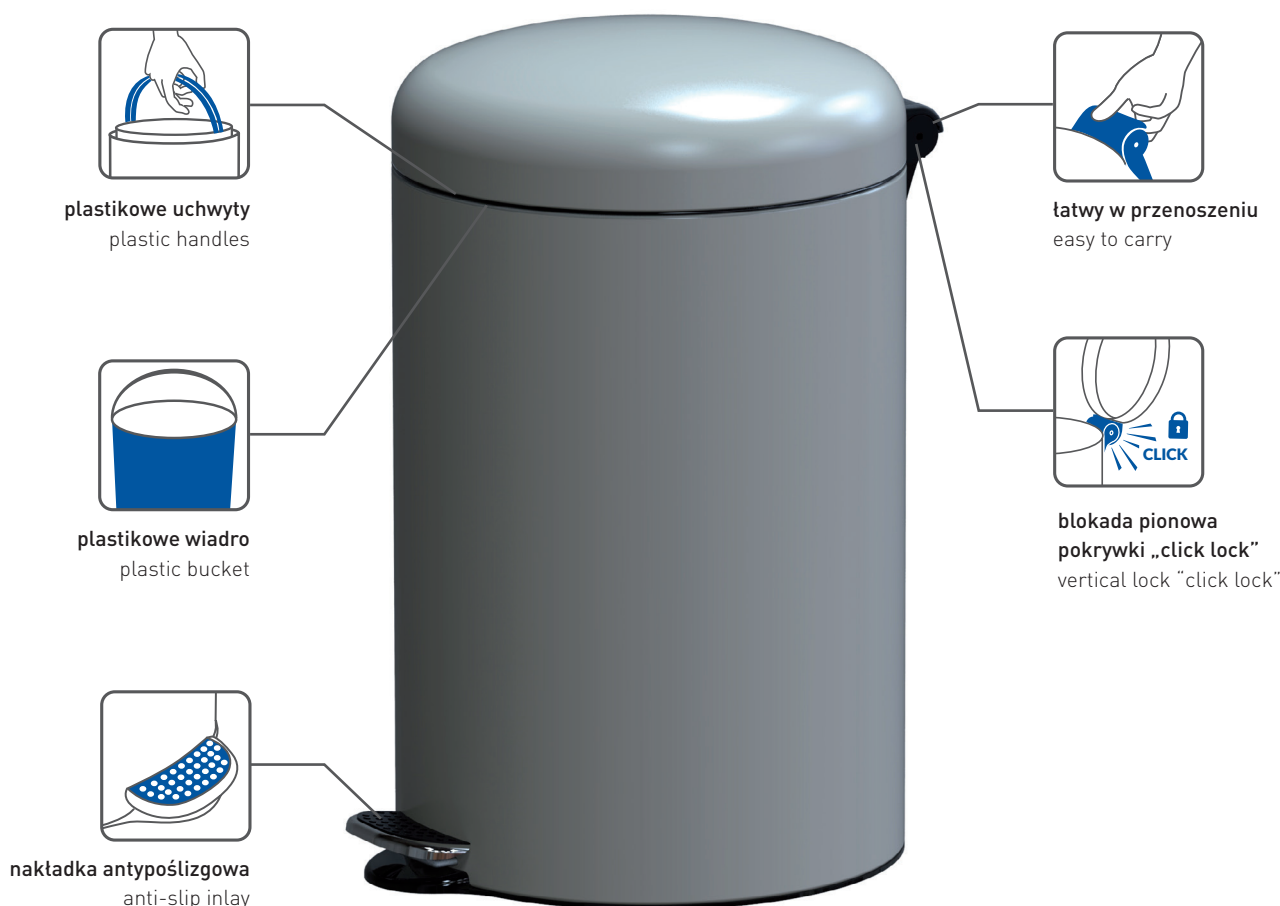

plastikowe uchwyty
plastic handles

plastikowe wiadro
plastic bucket

nakładka antypoślizgowa
anti-slip inlay

łatwy w przenoszeniu
easy to carry

**blokada pionowa
pokrywy „click lock”**
vertical lock “click lock”

okrągły kosz pedałowy z wypukłą pokrywą
round pedal bin with dome lid

10 000 cykli
10 000 cycles

plastikowe uchwyty
plastic handles

łatwy w przenoszeniu
easy to carry

plastikowe wiadro
plastic bucket

blokada pionowa
pokrywy „click lock”
vertical lock “click lock”