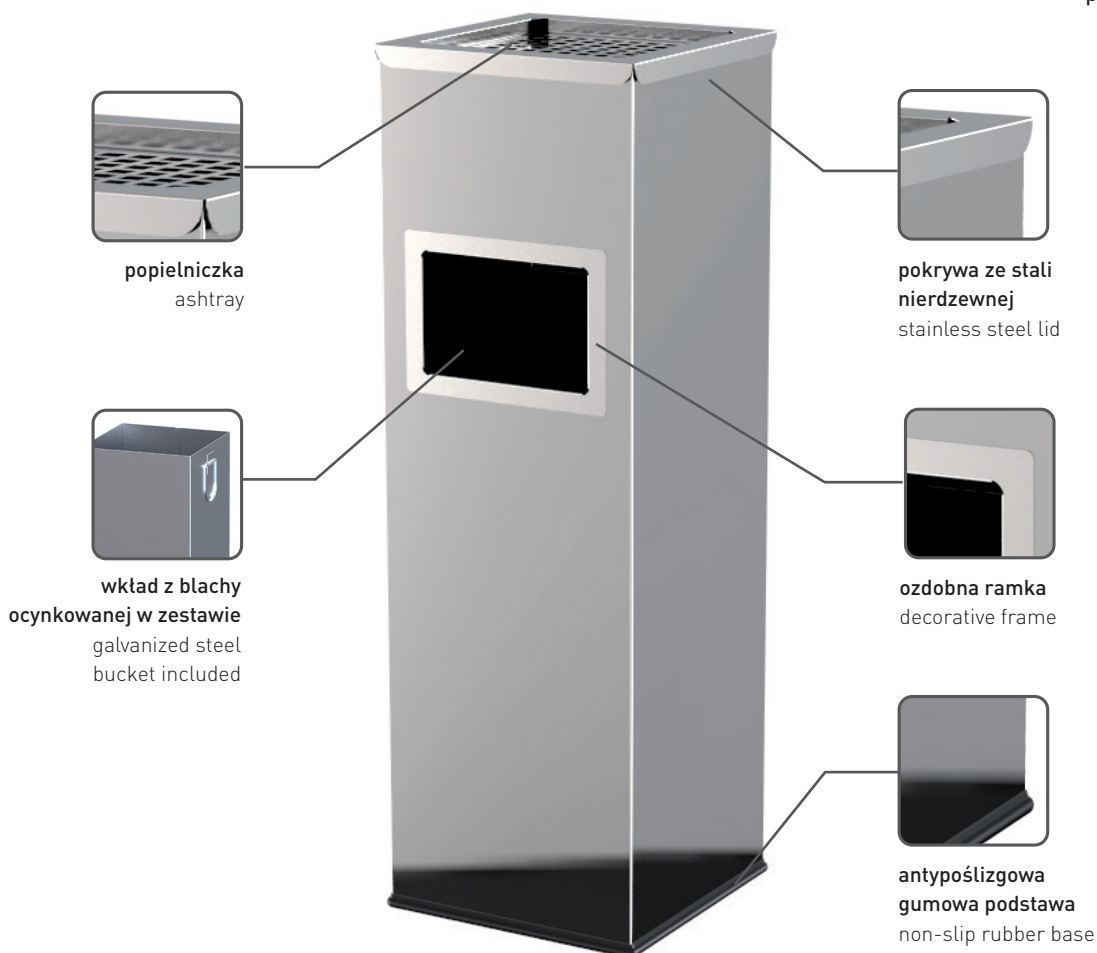

MIRAGE

koszopopielnica kwadratowa
square ashtray bin

Właściwości przeciwpożarowe
Reduced fire spreading

MADE IN POLAND

kolor kosza / body color		kolor pokrywki / lid color		gwarancja / warranty	
S/S	potysk / gloss	potysk / gloss		2 lata / 2 yrs	680
S/S	satyna / satin	potysk / gloss		2 lata / 2 yrs	680B
OC	czarny / black RAL 9005	potysk / gloss		2 lata / 2 yrs	680A
OC	biały / white RAL 9010	potysk / gloss		2 lata / 2 yrs	680E
dane techniczne / specification					
	waga / weight		[kg]		4.65
	szerokość / width		[cm]		22
	długość / length		[cm]		22
	wysokość / height		[cm]		69